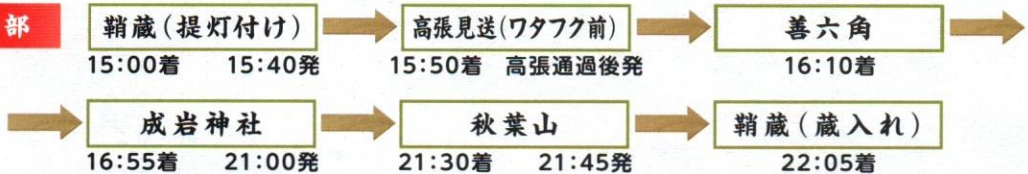

神 車 曳 き 廻 し 予 定 時 刻

宵祭り 4/11(土)

昼の部

夜の部

本祭り 4/12(日)

昼の部

夜の部

笛や太鼓をやりませんか?

新人会員募集

- ◆募集対象者 小学1年生～中学3年生
- ◆申込受付日時 毎月1日 19:30～20:30
- ◆申込受付場所 西地区憩いの家(抱地藏堂隣)

入会の詳細については下記までお問い合わせ下さい。

沢田真樹 090-8957-4692

神車 山車組からのお知らせ

お祭りに興味ある方は是非ご入会下さい。

組員は組の方針に賛同・遵守して
頂ける方を募集します。

お気軽に下記までご連絡下さい。

河合長政 090-3441-4051