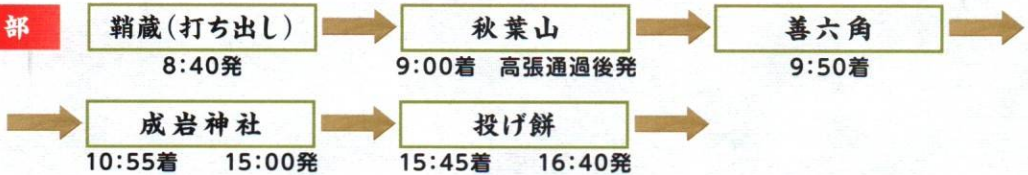

神 車 曳 き 廻 し 予 定 時 刻

宵祭り 4/11(土)

昼の部

夜の部

本祭り 4/12(日)

昼の部

夜の部

笛や太鼓をやりませんか?

新人会員募集

- ◆募集対象者 小学1年生～中学3年生
- ◆申込受付日時 毎月1日 19:30～20:30
- ◆申込受付場所 西地区憩いの家(抱地藏堂隣)

入会の詳細については下記までお問い合わせ下さい。

沢田真樹 090-8957-4692

神車 山車組からのお知らせ

お祭りに興味ある方は是非ご入会下さい。

組員は組の方針に賛同・遵守して
頂ける方を募集します。

お気軽に下記までご連絡下さい。