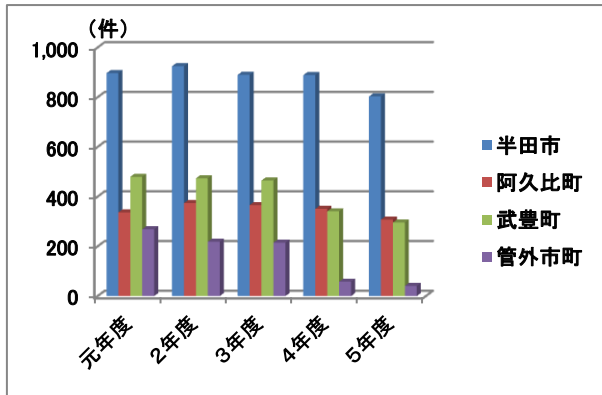

動物火葬件数

	平成 元年度	平成 2年度	令和 3年度	令和 4年度	令和 5年度
半田市	897	925	890	889	803
阿久比町	337	374	366	351	308
武豊町	480	474	465	341	296
管外市町	269	219	215	58	41
合計	1,983	1,992	1,936	1,639	1,448

(単位：件)

(令和5年度の統計から)

種別	犬	猫	その他
	583	683	182

(単位：件)