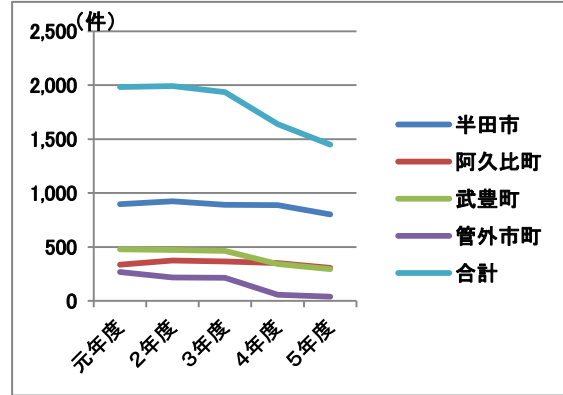

1日最多火葬件数 (令和5年度) 16件

式場 (通夜・告別式) 利用件数

	平成 元年度	令和 2年度	令和 3年度	令和 4年度	令和 5年度
半田市	118	86	86	72	78
阿久比町	10	7	6	8	5
武豊町	25	29	16	18	18
管外市町	13	6	5	3	6
合計	166	128	113	101	107

(単位：件)

○毎日1件の利用が可能です。(1月1日の通夜、告別式、友引の告別式は不可)

○令和5年度の開業日に対する利用率は35.5%でした。

○上記以外に告別式のための利用が33日ありました。

動物火葬件数

	平成 元年度	平成 2年度	令和 3年度	令和 4年度	令和 5年度
半田市	897	925	890	889	803
阿久比町	337	374	366	351	308
武豊町	480	474	465	341	296
管外市町	269	219	215	58	41
合計	1,983	1,992	1,936	1,639	1,448