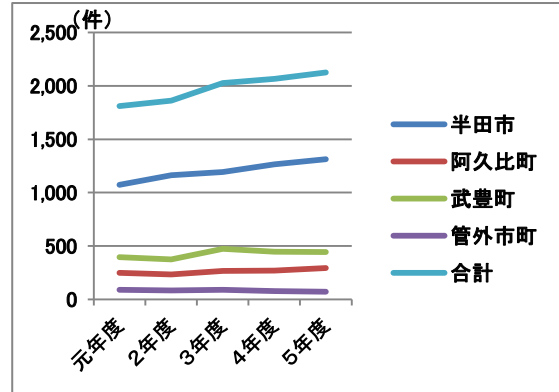

令和5年度半田斎場利用状況

火葬件数

	平成 元年度	令和 2年度	令和 3年度	令和 4年度	令和 5年度
半田市	1,072	1,164	1,194	1,266	1,314
阿久比町	250	236	267	270	294
武豊町	396	376	475	448	444
管外市町	91	85	90	80	73
合計	1,809	1,861	2,026	2,064	2,125

(単位：件)

1日平均火葬件数 (令和5年度) 7.1件

1日最多火葬件数 (令和5年度) 16件

式場 (通夜・告別式) 利用件数

	平成 元年度	令和 2年度	令和 3年度	令和 4年度	令和 5年度
半田市	118	86	86	72	78
阿久比町	10	7	6	8	5
武豊町	25	29	16	18	18
管外市町	13	6	5	3	6
合計	166	128	113	101	107

(単位：件)

○毎日1件の利用が可能です。(1月1日の通夜、告別式、友引の告別式は不可)