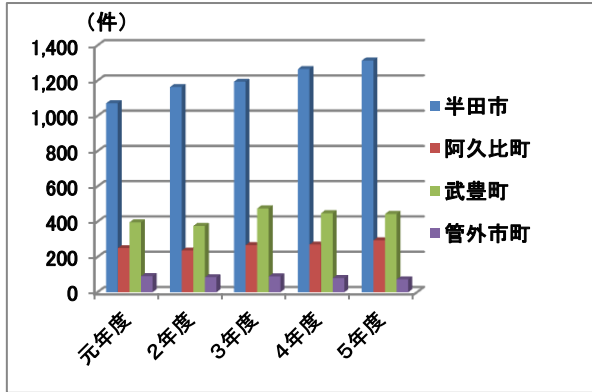

令和5年度半田斎場利用状況

火葬件数

	平成 元年度	令和 2年度	令和 3年度	令和 4年度	令和 5年度
半田市	1,072	1,164	1,194	1,266	1,314
阿久比町	250	236	267	270	294
武豊町	396	376	475	448	444
管外市町	91	85	90	80	73
合計	1,809	1,861	2,026	2,064	2,125

(単位：件)

1日平均火葬件数 (令和5年度) 7.1件

1日最多火葬件数 (令和5年度) 16件

式場 (通夜・告別式) 利用件数

	平成 元年度	令和 2年度	令和 3年度	令和 4年度	令和 5年度
半田市	118	86	86	72	78
阿久比町	10	7	6	8	5
武豊町	25	29	16	18	18
管外市町	13	6	5	3	6
合計	166	128	113	101	107

(単位：件)

○毎日1件の利用が可能です。(1月1日の通夜、告別式、友引の告別式は不可)