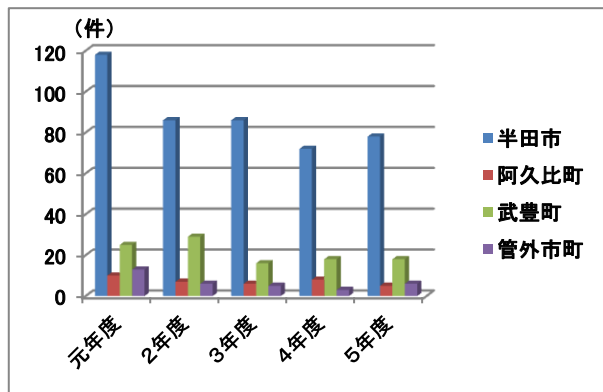

令和5年度半田斎場利用状況

火葬件数

	平成 元年度	令和 2年度	令和 3年度	令和 4年度	令和 5年度
半田市	1,072	1,164	1,194	1,266	1,314
阿久比町	250	236	267	270	294
武豊町	396	376	475	448	444
管外市町	91	85	90	80	73
合計	1,809	1,861	2,026	2,064	2,125

(単位：件)

1日平均火葬件数 (令和5年度) 7.1件

1日最多火葬件数 (令和5年度) 16件

式場 (通夜・告別式) 利用件数

	平成 元年度	令和 2年度	令和 3年度	令和 4年度	令和 5年度
半田市	118	86	86	72	78
阿久比町	10	7	6	8	5
武豊町	25	29	16	18	18
管外市町	13	6	5	3	6
合計	166	128	113	101	107

(単位：件)

○毎日1件の利用が可能です。(1月1日の通夜、告別式、友引の告別式は不可)