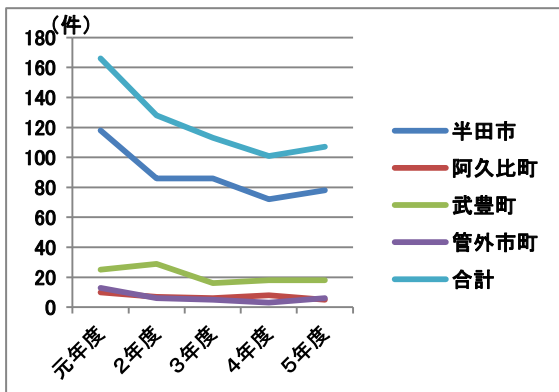

令和5年度半田斎場利用状況

火葬件数

	平成 元年度	令和 2年度	令和 3年度	令和 4年度	令和 5年度
半田市	1,072	1,164	1,194	1,266	1,314
阿久比町	250	236	267	270	294
武豊町	396	376	475	448	444
管外市町	91	85	90	80	73
合計	1,809	1,861	2,026	2,064	2,125

(単位：件)

1日平均火葬件数 (令和5年度) 7.1件

1日最多火葬件数 (令和5年度) 16件

式場 (通夜・告別式) 利用件数

	平成 元年度	令和 2年度	令和 3年度	令和 4年度	令和 5年度
半田市	118	86	86	72	78
阿久比町	10	7	6	8	5
武豊町	25	29	16	18	18
管外市町	13	6	5	3	6
合計	166	128	113	101	107

(単位：件)

○毎日1件の利用が可能です。(1月1日の通夜、告別式、友引の告別式は不可)